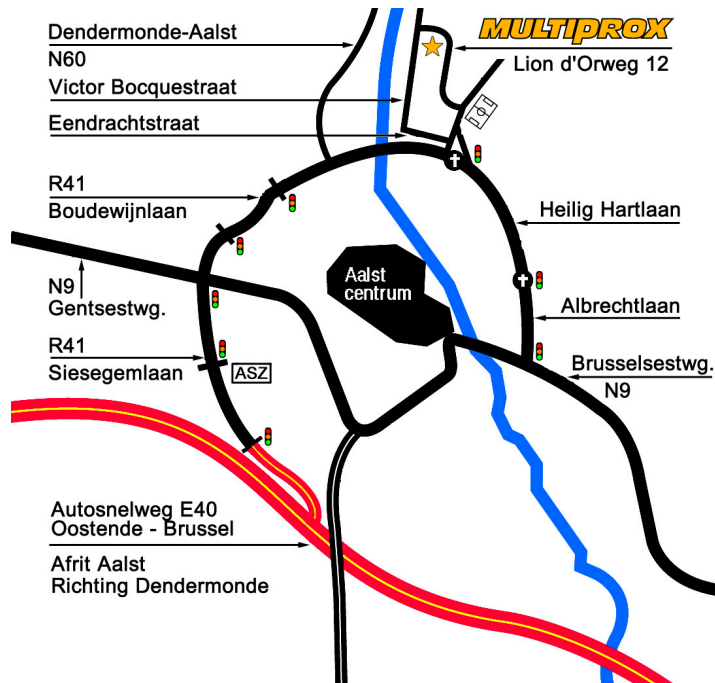

## DESCRIPTION DE ROUTE MULTIPROX

Industriezone  
"Le Lion d'Or"  
Lion d'Orweg 12  
B-9300 Aalst  
Tel. (053) 766 566

### E40 vers Gand

- sortie AALST - direction DENDERMONDE (non pas direction "Aalst Centrum")
- continuez cette direction sur la "Siesegemlaan" (R41) (à droite vous pouvez voir l' "A.S.Z.")
- au deuxième feu, vous vous trouverez sur un carrefour important
- traversez celui-ci direction Vilvoorde sur la "Boudewijnlaan" (R41)
- au 5ième feu (à partir de l'autoroute), vous vous trouverez au pied du viaduct
- traversez le viaduct
- tournez à gauche à 100 m devant l'église
- tournez encore à gauche dans la direction de la rivière
- tournez à droite devant la rivière
- la première rue à droite est le "Lion d'Orweg"

### E40 vers Bruxelles

- sortie AALST
- tournez immédiatement à droite direction "Oostende"
- prenez à droite direction "DENDERMONDE" (non pas direction "Gent" !)
- continuez cette direction sur la "Siesegemlaan" (R41) (à droite vous pouvez voir l' "A.S.Z.")
- au deuxième feu, vous vous trouverez sur un carrefour important
- traversez celui-ci direction Vilvoorde sur la "Boudewijnlaan" (R41)
- au 5ième feu (à partir de l'autoroute), vous vous trouverez au pied du viaduct
- traversez le viaduct
- tournez à gauche à 100 m devant l'église
- tournez encore à gauche dans la direction de la rivière
- tournez à droite devant la rivière
- la première rue à droite est le "Lion d'Orweg"