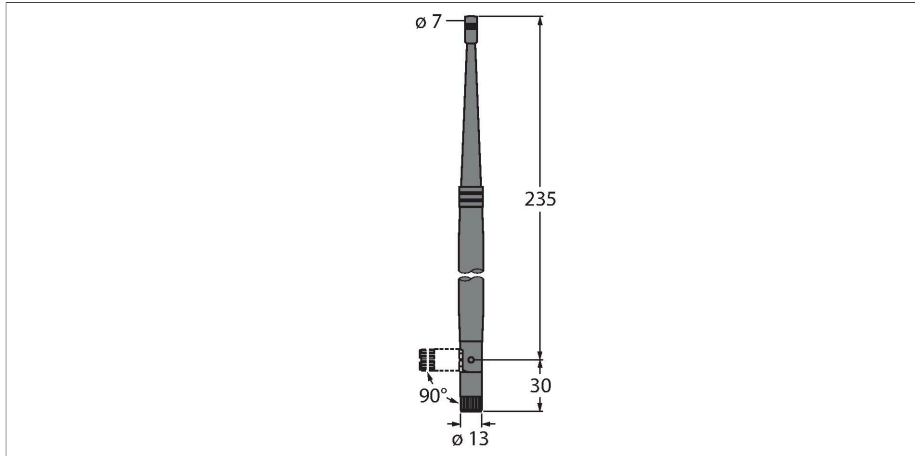

# BWA-2O5-C 天线

## 特点

- Internal antenna 5 dBi
- RP-SMA connector

## 技术数据

型号	BWA-2O5-C
货号	3077817
设备类别	天线
Frequency band	2.4 GHz
尺寸	165 mm
天线连接	RP-SMA插头
测试/认证	