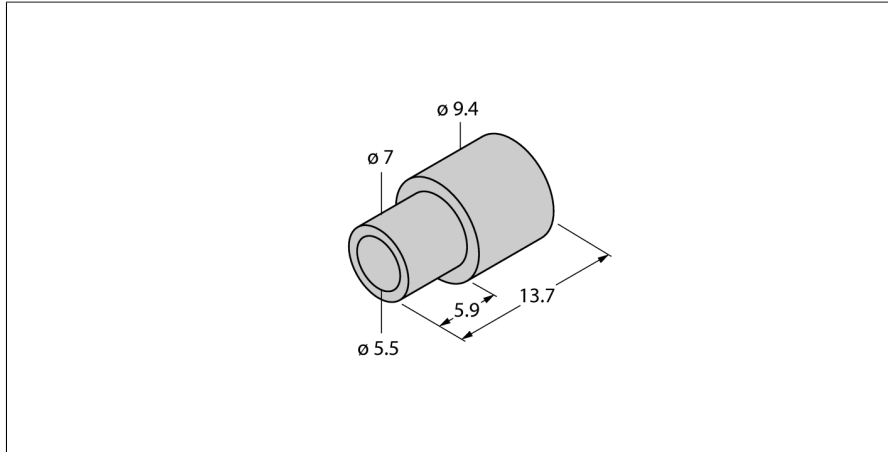

Příslušenství

Distanční podložka pro úhlové senzory RI-QR14 DS-RI-QR14

- kolík adaptéru pro hřídele
- průměr 3/8"

Typ	DS-RI-QR14
ID č.	1590814
Materiál pouzdra	kov