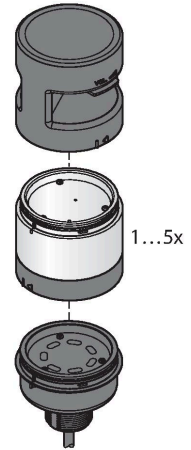

B-TL70-Q8

Signální LED světla – Modulární světelná signalizace základní modul

Technické údaje

Typ	B-TL70-Q8
ID č.	3092227
Signal and display data	
Účel použití	LED signálka
Funkce	světelný maják
Stmívání	ne
Elektrické údaje	
Napájecí napětí U_b	12...30 VDC
Max. spotřeba proudu jedné barvy	420 mA
Typ vstupu	bipolární PNP / NPN
Reakční čas typicky	< 180 ms
Mechanické údaje	
Ize kaskádovat	ne
Pouzdro	válcové pouzdro, TL70
Rozměry	Ø 70 x 47.5 mm
Materiál pouzdra	plast, PC, černá
Elektrické připojení	konektor, M12 x 1, PVC
Počet žil	8
Okolní teplota	-40... +50 °C
Relativní vlhkost vzduchu	0...95 %
Stupeň krytí	IP65
Testy / certifikáty	
Certifikáty	CE, seznam UL

Vlastnosti

- černé plastové pouzdro
- stupeň krytí IP65
- ochrana vůči elektromagnetickému a vysokofrekvenčnímu rušení
- zástrčka M12 x 1, 8pinová
- ukončovací element součástí dodávky
- napájecí napětí: 12...30 VDC
- vstupy: PNP / NPN
- konfigurace pomocí DIP přepínačů

Schéma zapojení

Funkční princip

Modulární multifunkční světelný maják nabízí velkou řadu variant, jednoduchou montáž a robustní konstrukci. Každý maják může obsahovat až 5 barevných segmentů a případně i zvukový modul. Všechny segmenty je možno nastavovat pomocí DIP přepínačů. Vybírat lze z pěti barev: modré (B), zelené (G), červené (R), žluté (Y) a bílé (W). Barvy je možné libovolně kombinovat. Polohu jednotlivých segmentů je možné dodatečně měnit, případně rozšiřovat jejich

počet. Připojení je realizováno prostřednictvím základního modulu.
Schéma zapojení odpovídá PNP konfiguraci.

Příslušenství

Rozměrový náčrtek	Typ	ID č.	
	RKC8T-2/TEL	6625130	Připojovací kabel, zásuvka M12 přímá 8pinová, délka: 2 m, materiál kabelu: PVC, černá, cULus certifikát
	WKC8T-2/TEL	6625133	Připojovací kabel, zásuvka M12 úhlová 8pinová, délka: 2 m, materiál kabelu: PVC, černá, cULus certifikát