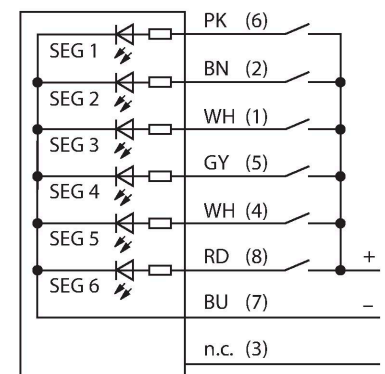

B-TL70-Q8

Signální LED světla – Modulární světelná signalizace základní modul

Technické údaje

Typ	B-TL70-Q8
ID č.	3092227
Signal and display data	
Účel použití	LED signálka
Funkce	světelný maják
Stmívání	ne
Elektrické údaje	
Napájecí napětí U_b	12...30 VDC
Max. spotřeba proudu jedné barvy	420 mA
Typ vstupu	bipolární PNP / NPN
Reakční čas typicky	< 180 ms
Mechanické údaje	
Ize kaskádovat	ne
Pouzdro	válcové pouzdro, TL70
Rozměry	Ø 70 x 47.5 mm
Materiál pouzdra	plast, PC, černá
Elektrické připojení	konektor, M12 x 1, PVC
Počet žil	8
Okolní teplota	-40... +50 °C
Relativní vlhkost vzduchu	0...95 %
Stupeň krytí	IP65
Testy / certifikáty	
Certifikáty	CE, seznam UL

Vlastnosti

- černé plastové pouzdro
- stupeň krytí IP65
- ochrana vůči elektromagnetickému a vysokofrekvenčnímu rušení
- zástrčka M12 x 1, 8pinová
- ukončovací element součástí dodávky
- napájecí napětí: 12...30 VDC
- vstupy: PNP / NPN
- konfigurace pomocí DIP přepínačů

Schéma zapojení

Funkční princip

Modulární multifunkční světelný maják nabízí velkou řadu variant, jednoduchou montáž a robustní konstrukci. Každý maják může obsahovat až 5 barevných segmentů a případně i zvukový modul. Všechny segmenty je možno nastavovat pomocí DIP přepínačů. Vybírat lze z pěti barev: modré (B), zelené (G), červené (R), žluté (Y) a bílé (W). Barvy je možné libovolně kombinovat. Polohu jednotlivých segmentů je možné dodatečně měnit, případně rozšiřovat jejich

počet. Připojení je realizováno prostřednictvím základního modulu.
Schéma zapojení odpovídá PNP konfiguraci.

Příslušenství

Rozměrový náčrtek	Typ	ID č.	
	RKC8T-2/TEL	6625130	Připojovací kabel, zásuvka M12 přímá 8pinová, délka: 2 m, materiál kabelu: PVC, černá, cULus certifikát
	WKC8T-2/TEL	6625133	Připojovací kabel, zásuvka M12 úhlová 8pinová, délka: 2 m, materiál kabelu: PVC, černá, cULus certifikát