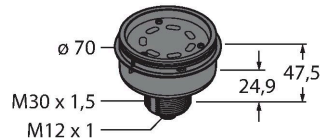

B-TL70-Q8

Signální LED světla – Modulární světelná signalizace základní modul

Technické údaje

Typ	B-TL70-Q8
ID č.	3092227
Signal and display data	
Účel použití	LED signálka
Funkce	světelný maják
Stmívání	ne
Elektrické údaje	
Napájecí napětí U_b	12...30 VDC
Max. spotřeba proudu jedné barvy	420 mA
Typ vstupu	bipolární PNP / NPN
Reakční čas typicky	< 180 ms
Mechanické údaje	
Ize kaskádovat	ne
Pouzdro	válcové pouzdro, TL70
Rozměry	Ø 70 x 47.5 mm
Materiál pouzdra	plast, PC, černá
Elektrické připojení	konektor, M12 x 1, PVC
Počet žil	8
Okolní teplota	-40... +50 °C
Relativní vlhkost vzduchu	0...95 %
Stupeň krytí	IP65
Testy / certifikáty	
Certifikáty	CE, seznam UL

Vlastnosti

- černé plastové pouzdro
- stupeň krytí IP65
- ochrana vůči elektromagnetickému a vysokofrekvenčnímu rušení
- zástrčka M12 x 1, 8pinová
- ukončovací element součástí dodávky
- napájecí napětí: 12...30 VDC
- vstupy: PNP / NPN
- konfigurace pomocí DIP přepínačů

počet. Připojení je realizováno prostřednictvím základního modulu.
Schéma zapojení odpovídá PNP konfiguraci.

Příslušenství

Rozměrový náčrtek	Typ	ID č.	
	RKC8T-2/TEL	6625130	Připojovací kabel, zásuvka M12 přímá 8pinová, délka: 2 m, materiál kabelu: PVC, černá, cULus certifikát
	WKC8T-2/TEL	6625133	Připojovací kabel, zásuvka M12 úhlová 8pinová, délka: 2 m, materiál kabelu: PVC, černá, cULus certifikát

Příslušenství

Rozměrový náčrtek	Typ	ID č.	
	SG-TL70-G	3092211	Barevný segment TL70, barva: zelená
	SG-TL70-Y	3092212	Barevný segment TL70, barva: žlutá
	SG-TL70-R	3092213	Barevný segment TL70, barva: červená