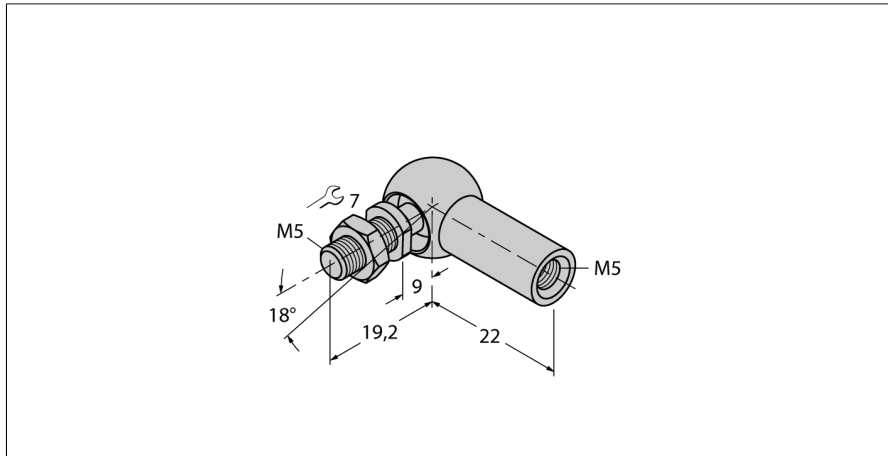

## Úhlový kloub pro snímače polohy s vedením

### RBVA-M5

- kulový kloub pro závit M5
- nerez 1,4305

Typ	RBVA-M5
ID č.	6901059
Materiál pouzdra	nerez ocel