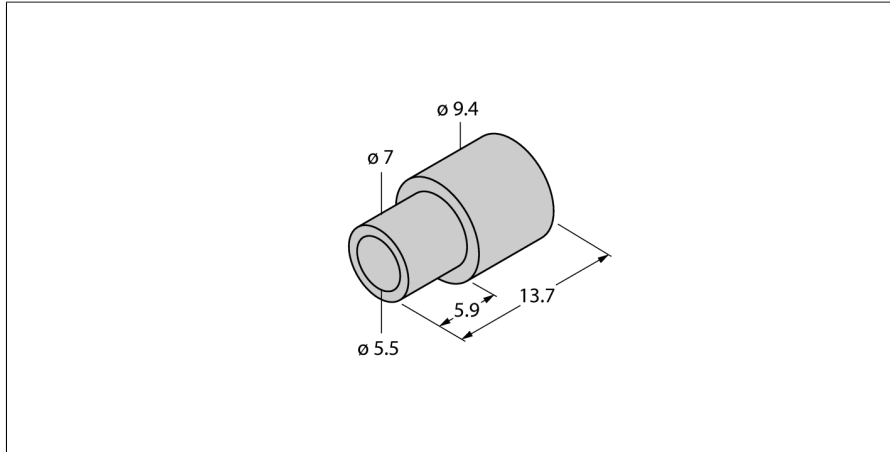

Zubehör

Distanzhülse

für Winkelsensoren RI-QR14

DS-RI-QR14

■ Verpackungsinhalt: 2 Stück

Typ	DS-RI-QR14
Ident-No.	1590814
Gehäusewerkstoff	Metall