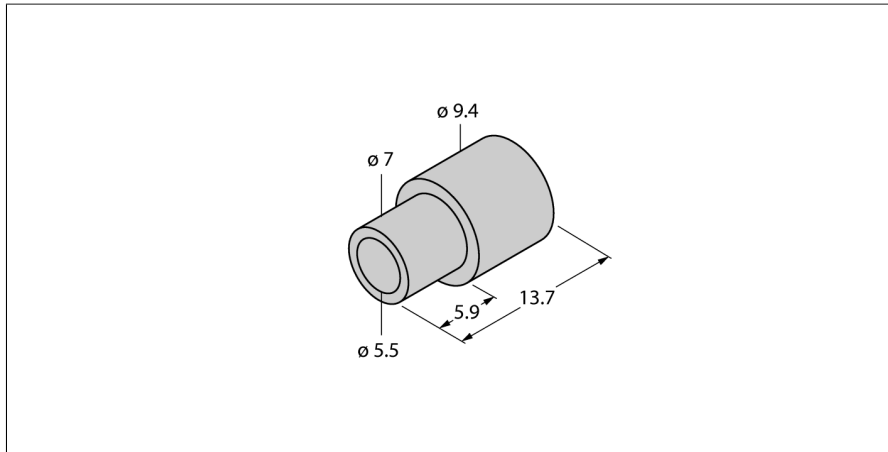

## Douille d'écartement

### pour les détecteurs angulaires RI-QR14 DS-RI-QR14

- broche d'adaptateur pour axe sortant
- 3/8" de diamètre

Type	DS-RI-QR14
N° d'identification	1590814
Matériau de boîtier	métal