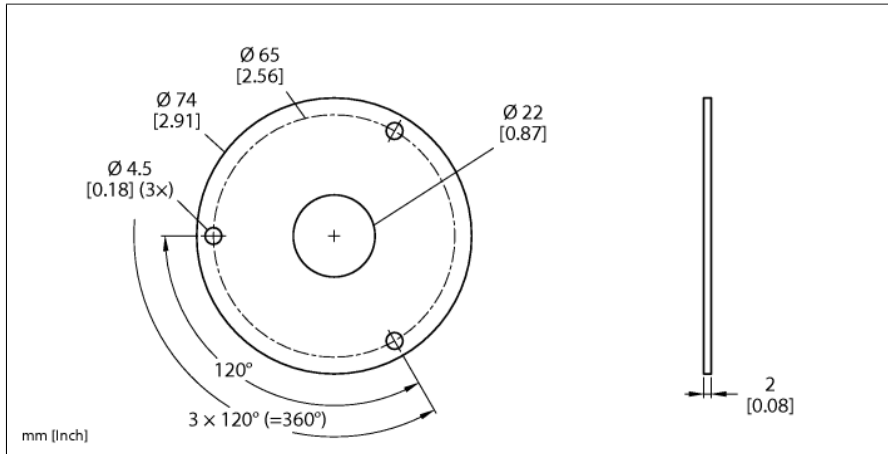

Accessoires

plaque de protection pour les codeurs RI-QR24 SP2-QR24

- transmetteur de position
- arbre creux avec 6 mm de diamètre intérieur
- y compris possibilité de fixation pour adaptateur d'axe

Type	SP2-QR24
N° d'identification	1590939
Matériau de boîtier	aluminium