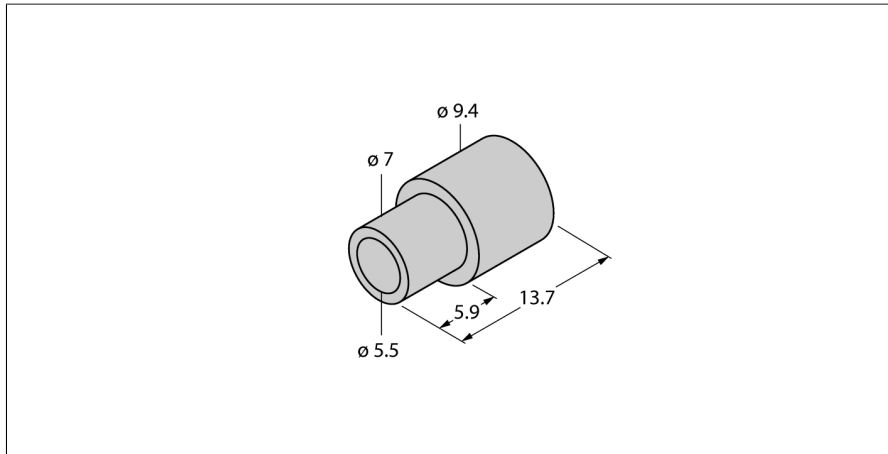

# Toebehoren Afstandshuls voor hoeksensoren RI-QR14 DS-RI-QR14

- adapterpen voor volle as
- 3/8" diameter

Type	DS-RI-QR14
Identnr.	1590814
Materiaal behuizing	metaal