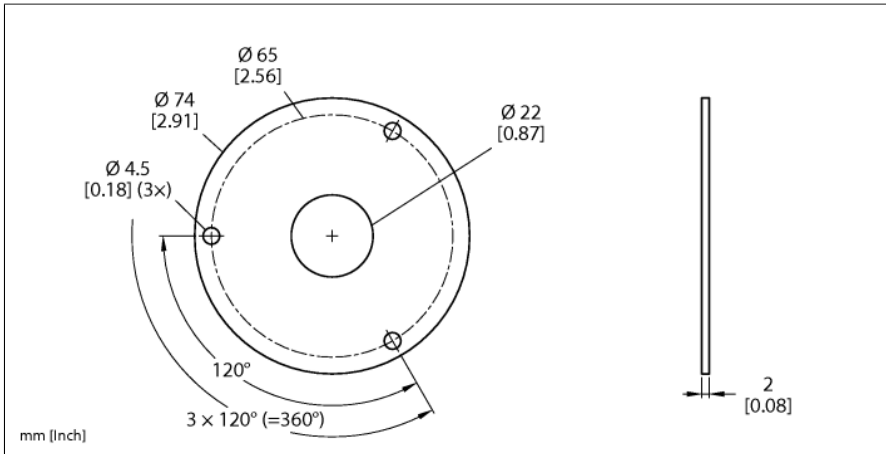

Toebehoren Afschermplaat voor encoders RI-QR24 SP2-QR24

- positiegever
- holle as met 6 mm binnendiameter
- inclusief bevestigingsmogelijkheid voor as-adapter

Type	SP2-QR24
Identnr.	1590939
Materiaal behuizing	aluminium