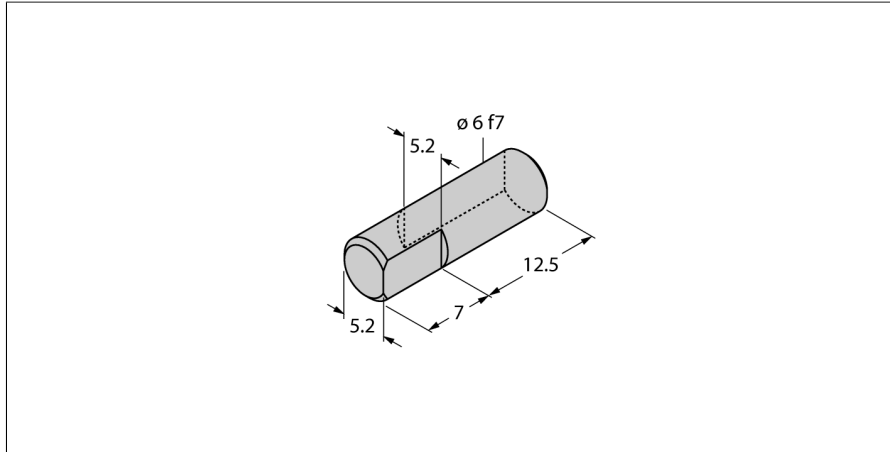

Toebehoren

Adapter voor holle naar volle as voor hoeksensoren RI-QR14 HSA-M6-QR14

- adapterpen voor volle as
- 6mm diameter

Type	HSA-M6-QR14
Identnr.	6901051
Materiaal behuizing	aluminium