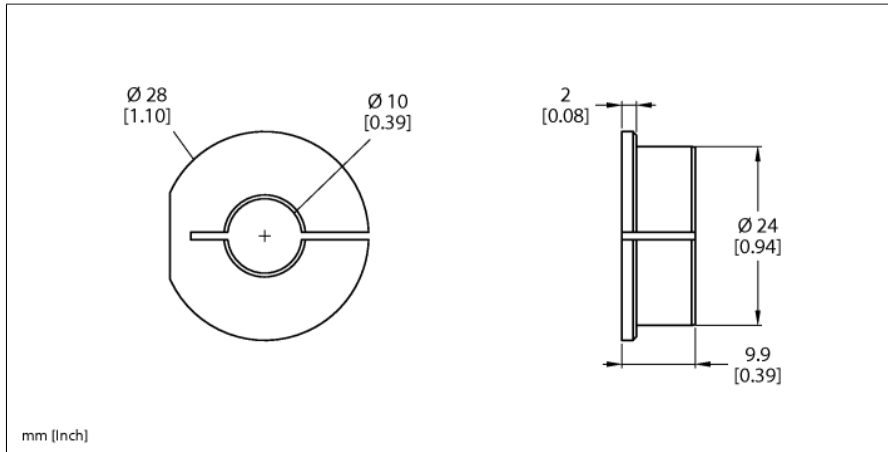

Akcesoria

Pierścień adaptera

Do enkoderów RI-QR24

RA4-QR24

- Tuleja redukująca

Typ	RA4-QR24
Nr kat.	1590931
Material obudowy	Aluminium