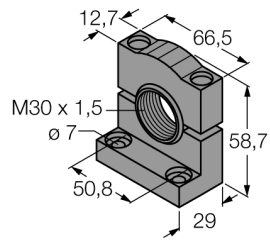

Accesorii

Suport de montare

SMB30SC

- Suport de montare
- Plastic, negru
- Pentru filet de 30 mm
- Aveți nevoie de 2 piulițe M7, de cheie de 11 pentru montarea pe perete și de 2 șuruburi M7; nu sunt incluse

| | |
|---------------------|---|
| Tip | SMB30SC |
| Nr. ID | 3052521 |
| Design | Accesorii pentru cilindri filetați, SMB30SC |
| Materialul carcasei | Plastic, Poliester |