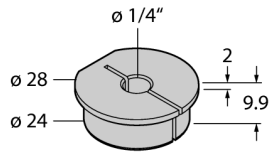

Аксессуары
Переходная втулка
Для энкодеров RI-QR24
RA7-QR24

- Уменьшающая втулка 1/4"

Тип	RA7-QR24
ID №	1590934
Материал корпуса	Алюминий