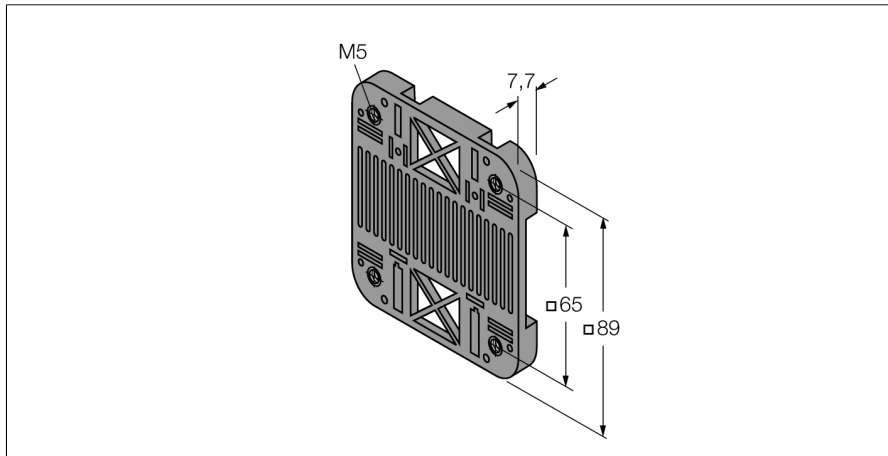

Аксессуары

Монтажный кронштейн SMBDX80DIN

- монтажная плата для DIN-шины
- подходит для CP80, DX80, K80, Q80
- Рабочая температура: -20...+90°C

Тип	SMBDX80DIN
Идент. №	3077161
Конструкция	Принадлежности для прямоугольных датчиков, SMBDX80DIN
Размеры	89 x 89 x 7.7 мм
Материал корпуса	Пластмасса, ABS

Аксессуары
Монтажный кронштейн
SMBDX80DIN

Аксессуары

Наименование	Идент. №		Чертеж с размерами
NI40-CP80-Y1	10085	прямоугольный, пластмасса	
NI50-CP80-Y1	10086	прямоугольный, пластмасса	
NI40-CP80-Y1/S100	10404	прямоугольный, пластмасса	
NI40-CP80-Y1/S97	1040010	прямоугольный, пластмасса	
NI40-CP80-Y1/S97/3D	1040011	прямоугольный, пластмасса	