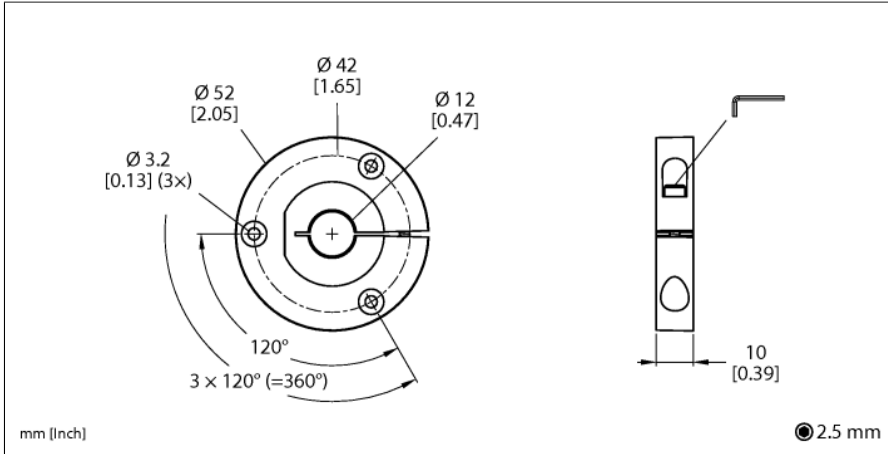

### P3-RI-QR24

- Konumlandırma elemanı, Ø 12 mm şaftlar için

|                 |               |
|-----------------|---------------|
| Tip             | P3-RI-QR24    |
| Tanıt. no.      | 1590923       |
| Gövde malzemesi | metal/plastik |