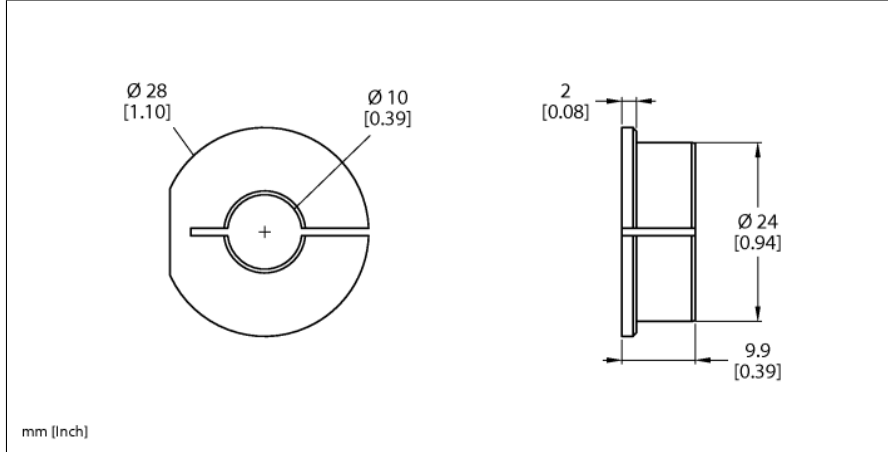

Aksesuarlar

Adaptör Manşonu

RI-QR24 Enkoderler için

RA4-QR24

■ Redüksiyon burcu

Tip	RA4-QR24
Tanit. no.	1590931
Gövde malzemesi	Alüminyum