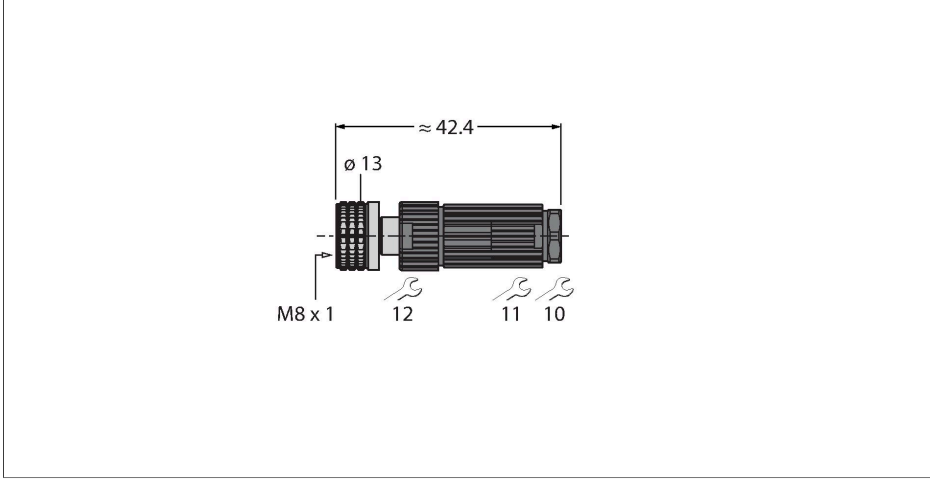

H5131-0

Sahada montajı yapılabilir konektör

Dişi konektör M8 × 1/Ø 8 mm, düz

Özellikler

- Metal kaplin somunu
- Koruma sınıfı IP67
- Penetrasyon teknolojisi
- 3-pin
- M9.5 × 1 metric screw-in thread

Kontakt ataması

Teknik Veriler

Tip	H5131-0
Tanit. no.	6902700
Konektör A	Dişi, M8 × 1, Düz
Pim sayısı	3
Kontaklar	Bronz,CuSn,Altın kaplama
Contact carriers	plastik, PA, Siyah
Connector body	PA, Siyah
Kaplin somunu/vidası	Çinko Alüminyum, ZnAl, nikel kaplama
Seal	plastik, FPM/FKM
Screw-in thread	M9.5x1
External diameter of the cable	4...5 mm
Çekirdek kesiti/Kenetleme kabiliyeti	0.14...0.34 mm ²
Connection mode	Pressfit technology
Koruma tipi	IP67, (birbirine vidalanmış)
+20°C'de elektriksel özellikler	
Nominal gerilim	50 V _{AC} /60 V _{DC}
Akım	4 A
Insulation resistance	≥ 10 ⁸ Ω
İletme direnci	≤ 5 mΩ
Mekanik ve kimyasal özellikler	
Ambient temperature range (stationary)	-25...+70 °C